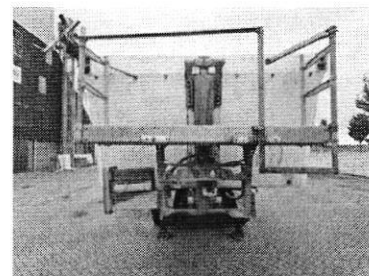

Schmitz Cargobull SKI 24 poluprikolica kiper

5.500 €

Marka : Schmitz Cargobull
Model : SKI 24
Tip : poluprikolica kiper
Godina proizvodnje : 2008
Prva registracija : 2008-05-23
Kapacitet podizanja : 33000 kg
Neto težina : 5280 kg
Ukupna težina : 38000 kg
Lokacija : Nizozemska , Lamswaarde
Datum objavljivanja : više od 1 mjeseca
Kataloški broj prodavatelja : 2195

Osovine

Marka : SAF
Broj osovina : 3
Podizna osovina : ✓
Veličina gume : 385/65R22.5
Kočnica : diskovi
Druga osovina
Veličina gume : 385/65R22.5
Stražnja osovina
Veličina gume : 385/65R22.5

Dodatna oprema

Aluminijske felne : ✓

Stanje

Stanje : rabljene

Dodatne informacije

Boja : bijeli

Dodatne informacije — Schmitz Cargobull SKI 24 poluprikolica kiper

Brand: Schmitz Cargobull
Type: SKI 24
Tipper: Back
General condition: good
Technical condition: good
Visual appearance: good
Please contact Bart Mostert or P. Mostert for more information

* Ova ponuda je informativnog karaktera. Za više detalja, pitajte prodavatelja.