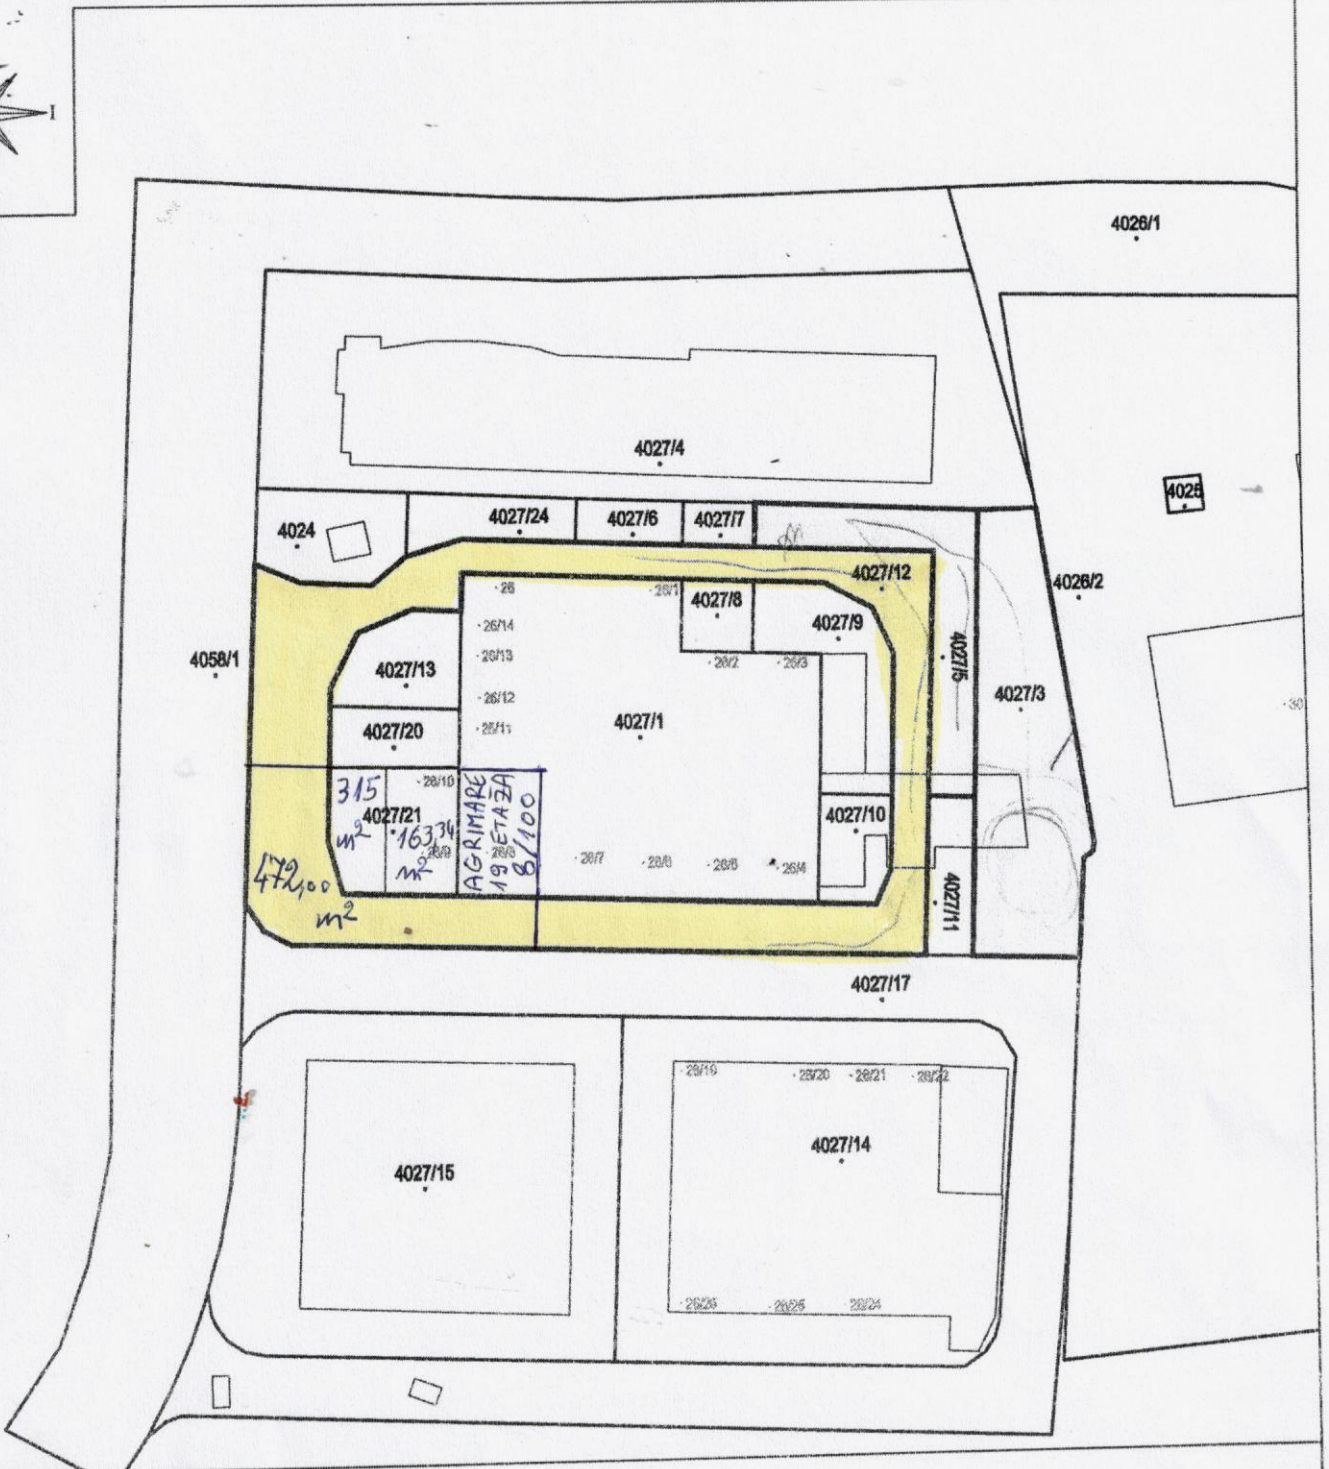

# KOPIJA KATASTARSKOG PLANA

LOKACIJA 2  
MJERILO 1:1000

OPĆINA/GRAD: Poreč-Parenzo

MJESTO/NASELJE: Poreč

INVESTITOR: OD Zec i partneri d.o.o.,

Kardinala Alojzija Stepinca 4, Osijek

KATASTARSKA OPĆINA: Poreč

KATASTARSKE ČESTICE: 4027/3, 4027/5, 4027/12

PRILOG BR. 1b

## LEGENDA:

- KATASTARSKI PLAN I BROJEVI KATASTARSKIH ČESTICA
- PREDMETNE KATASTARSKE ČESTICE

-26 KUĆNI BROJEVI

DATUM IZRADE: 04. svibnja 2023.  
BROJ UPISNIKA: 1063/2023-15

Tomislav Vidmar, mag. ing. geod. et geoinf.