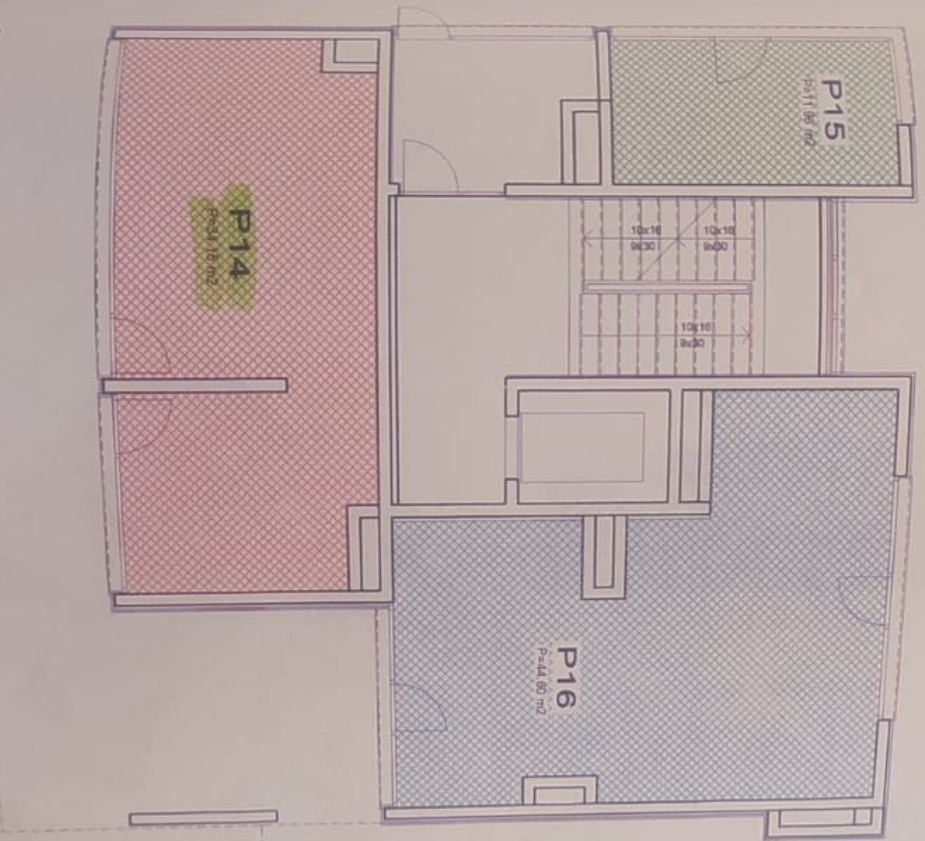

ELABORAT ETAZHNYA
STAMBENO POSLOVNA ZGRADA
VILA VELEBITA

M=1:100

2-10194/06
114

LEGEND: KATA

Božica Beusica

h