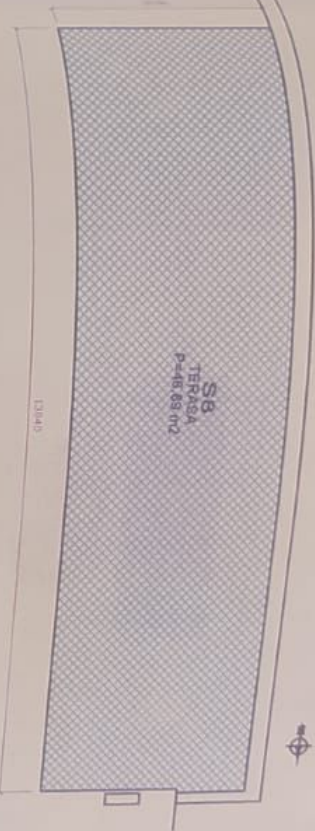

ELABORAT ETAZHNYA
STAMBENO POSLOVNA ZGRADA
VILA VELEBITA

M=1:100

2-10194/06
114

LEGEND: KATA

Božica Beusica

h