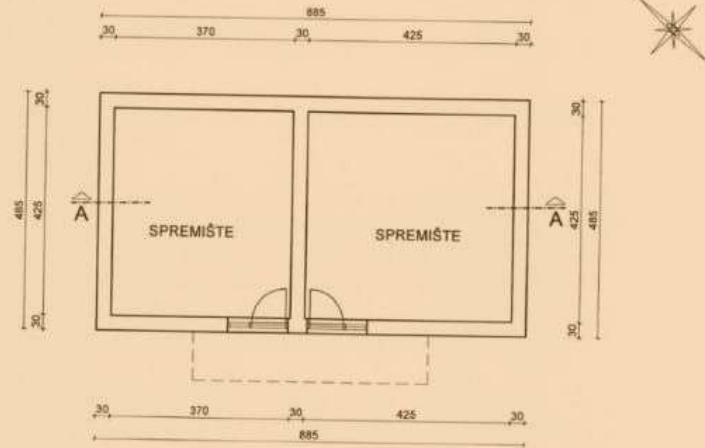

PODNOŠITELJ ZAHTJEVA	DARIJA SOSA	PROJEKT IZRADIO:	TEH. DNEVNIK	09-2019
GRADEVINA	GRADEVINA 3 - JEDNOSTAVNA ZGRADA k.č. 5894, k.o. Granežina Nova	DARKO KOMORSKI dipl.ing.grad.	DATUM	02.2019.
		ZIVATSKA KOMORA INŽENJERA GRADEVINARSTVA Jarko Komorski		

PRESJEK A-A