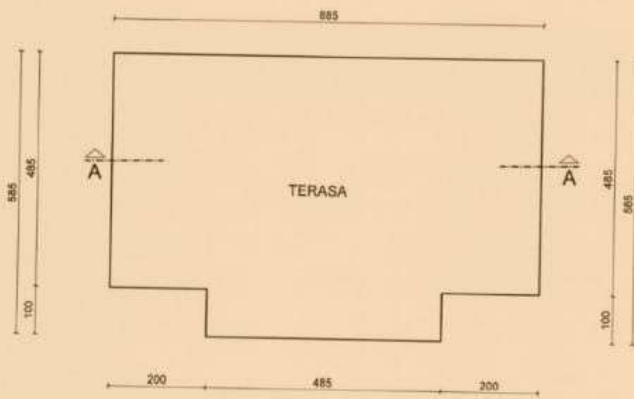

TLOCRT PRIZEMLJA

PODNOŠITELJ ZAHTJEVA	DARIJA SOSA	PROJEKT IZRADIO:	TEH. DNEVNIK	09-2019
GRADEVINA	GRADEVINA 3 - JEDNOSTAVNA ZGRADA k.č. 5894, k.o. Granežina Nova	DARKO KOMORSKI dipl.ing.grad.	DATUM	02.2019.
		ZIVATSKA KOMORA INŽENJERA GRADEVINARSTVA Jarko Komorski		

PRESJEK A-A