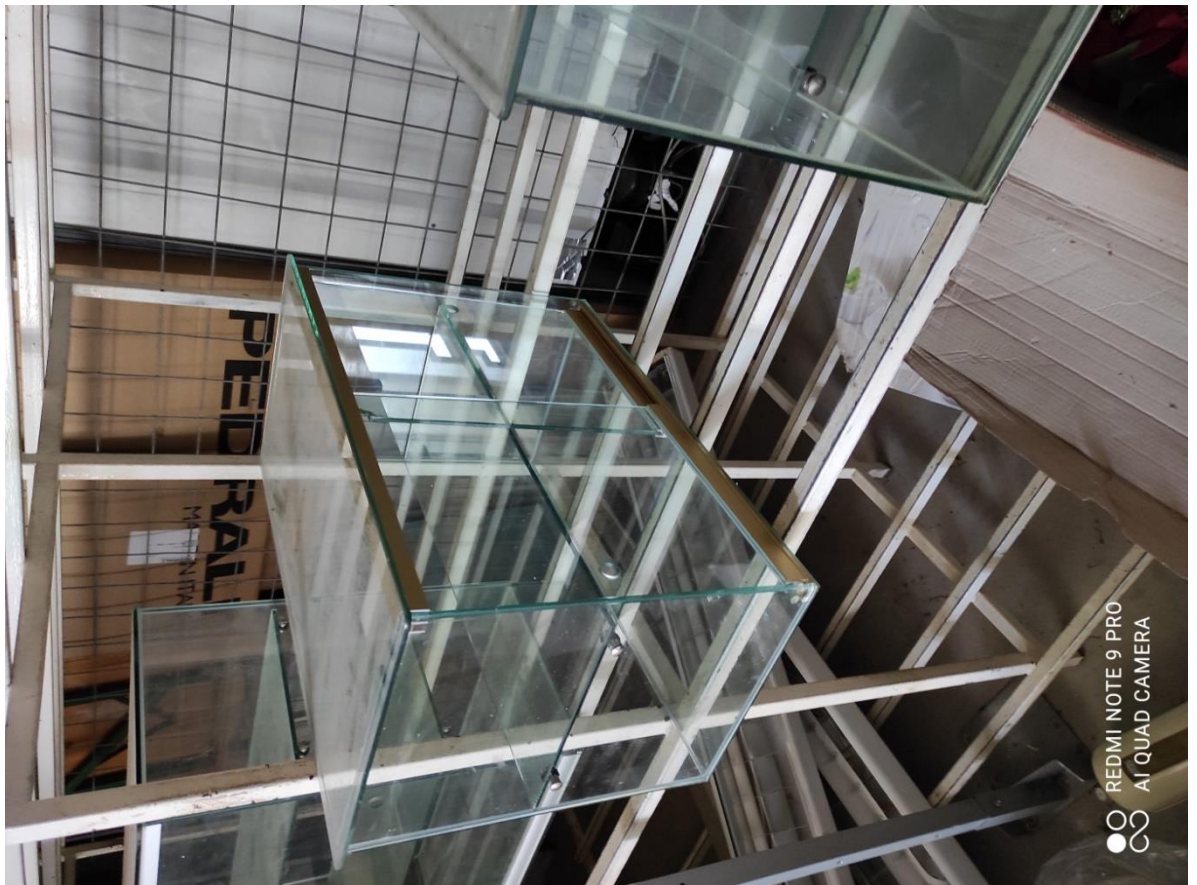

30. Konvekcijska pečnica Unox – 1 kom

31. Fermentacijska komora Unox – 1 kom

32. Konvekcijska pečnica – 1 kom

33. Rashladna vitrina za sladoled 160x30 – 1 kom

34. Metalne police bijela 200x100x400 – 1 kom

35. Staklena vitrina za kolače 50x40x40 – 1 kom

36. Staklena vitrina za kolače 60x40x30 – 1 kom

37. Staklena vitrina za kolače 80x55x30 – 1 kom

38. Staklena vitrina za kolače 80x35x60 – 3kom

39. Police za pekarske proizvode 240x150x60 – 1 kom