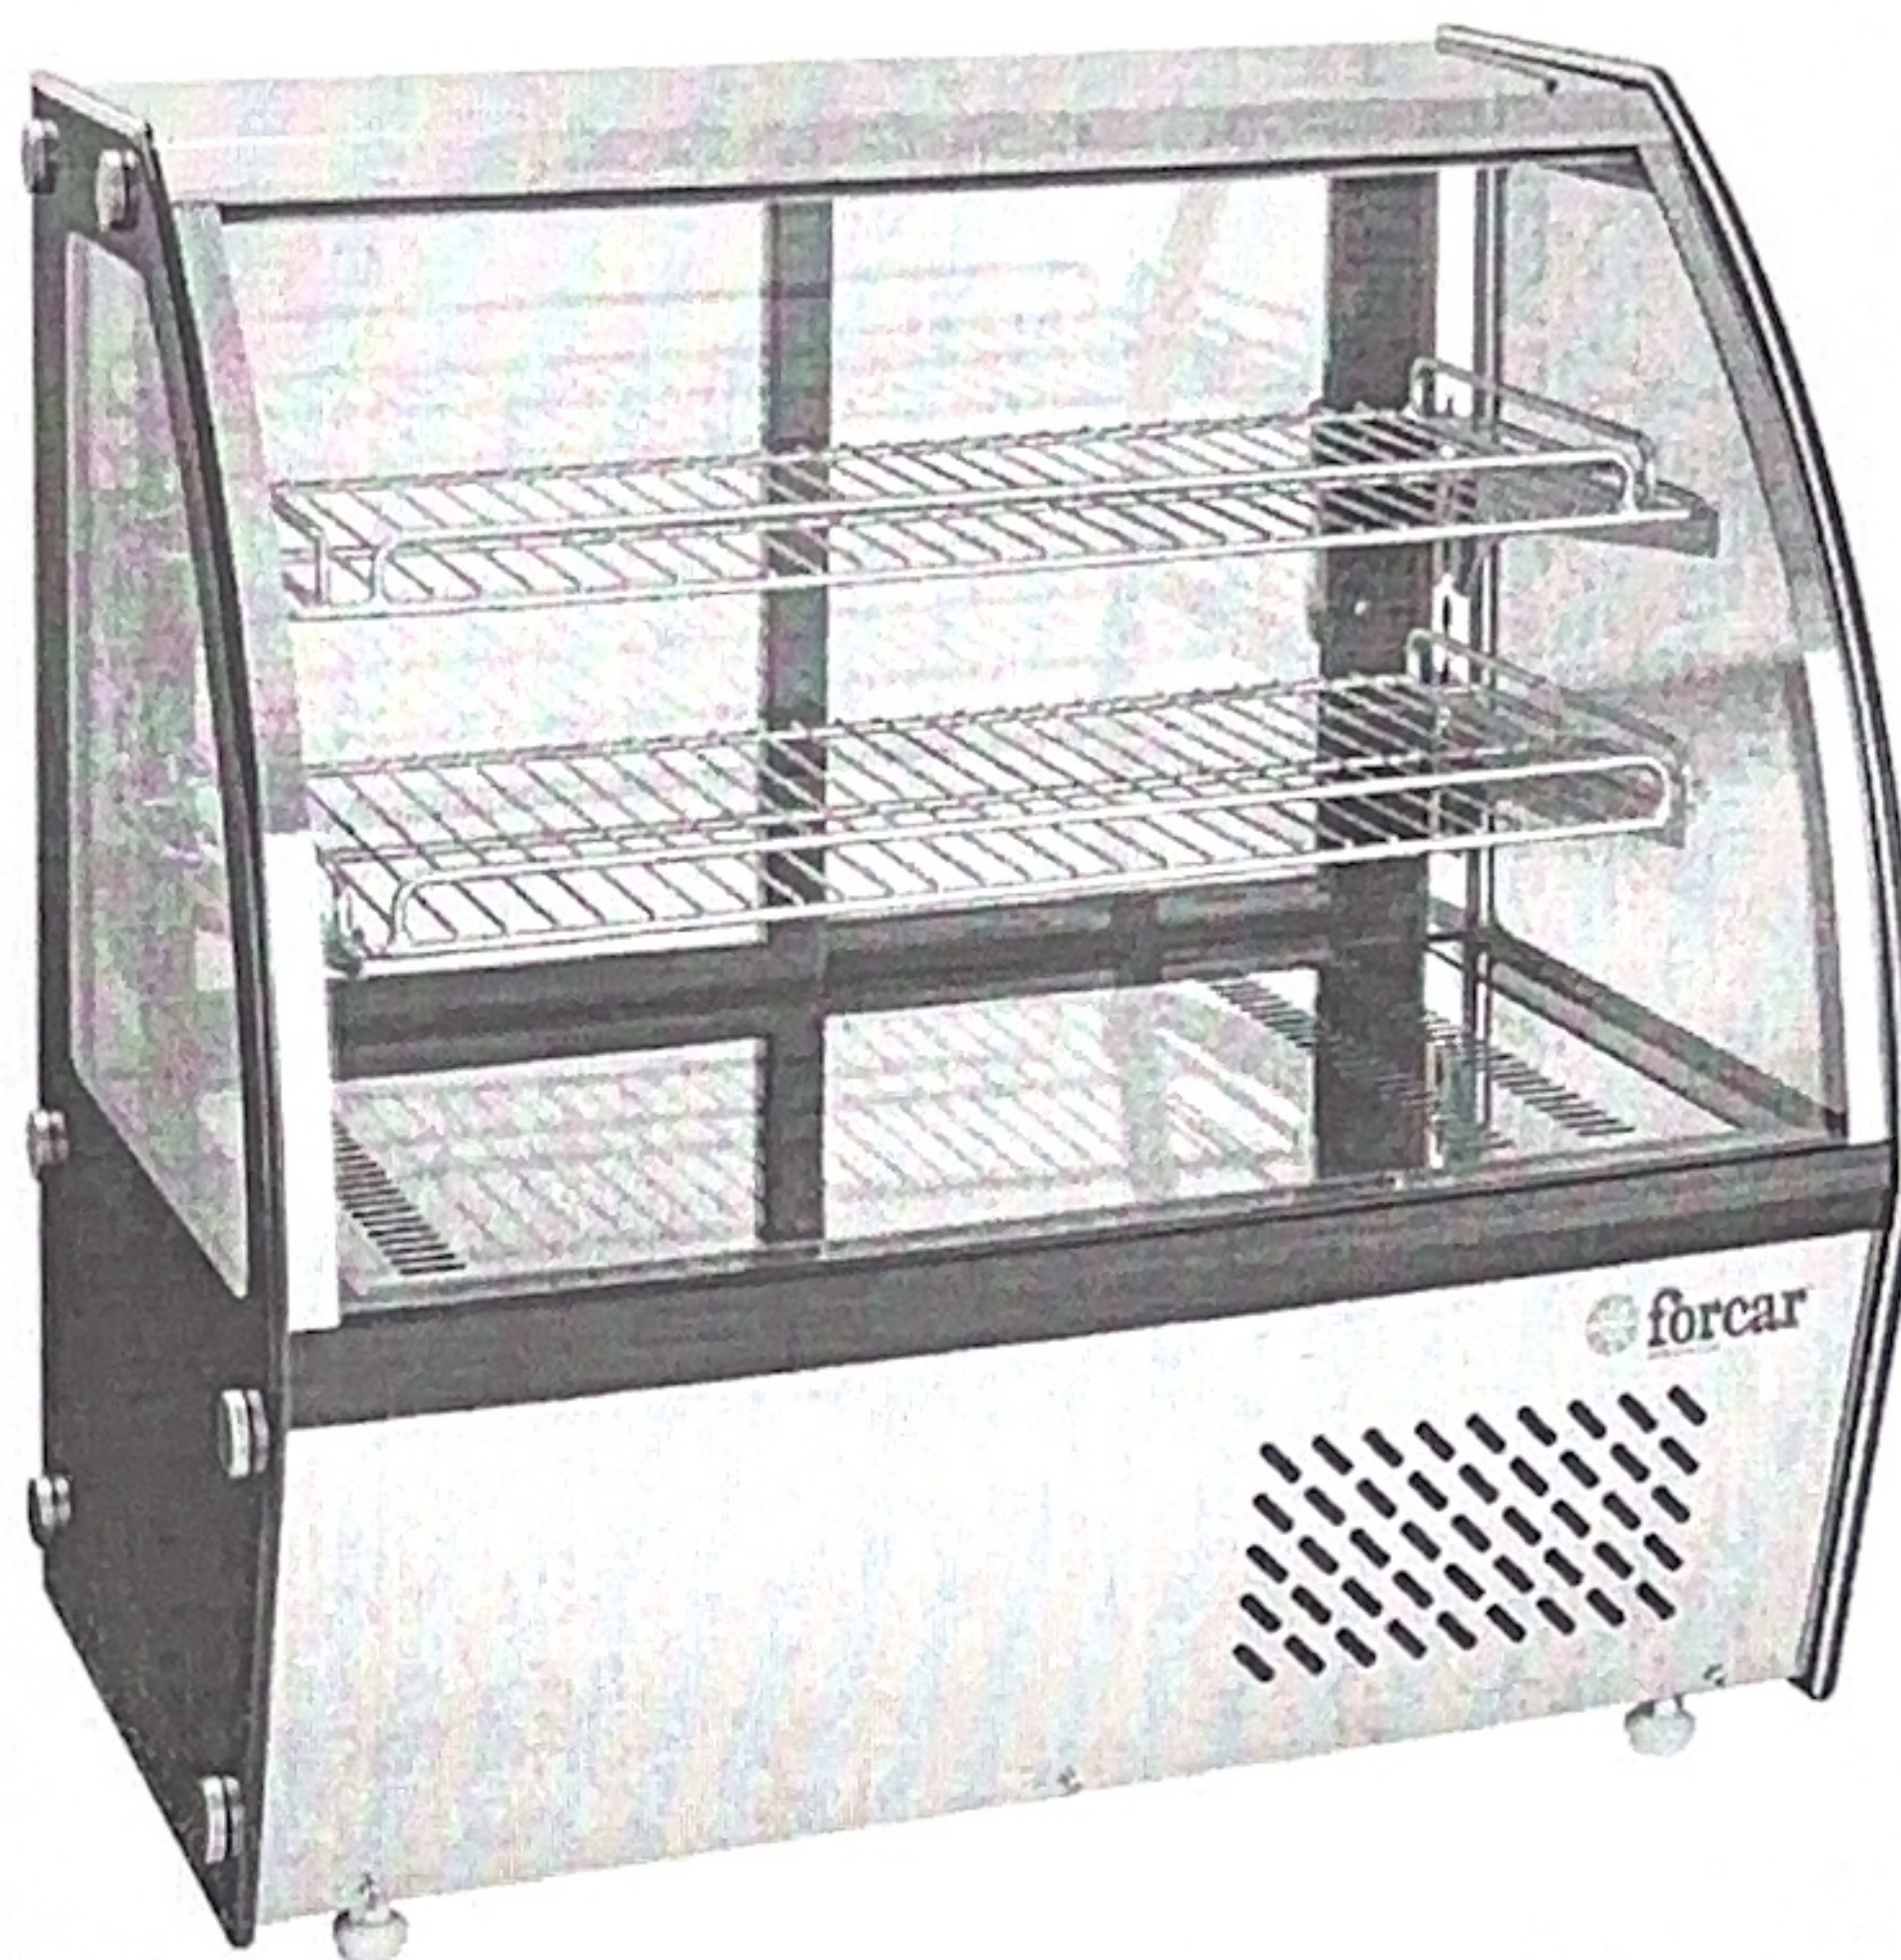

Mašina za mljevenje mesa 32 (2,2 kW monofazna)

Cijena

815 €

Šifra oglasa: 46474373

Osnovne informacije

Lokacija	Brodsko-posavska, Slavonski Brod, Naselje Matije Ivanića
Stanje	novo
Interna šifra	6915 TN

Opis oglasa

Svojstva i tehnički podaci:

- Kapacitet mljevenja cca. 350 kg/h
- Veličina 32
- Motor . 2,5 KM
- Materijal inox
- Dimenzije 555 x 250 x 520 mm
- Masa 56 kg

Salamoreznica (mesoreznica) 220mm, 150W - 244 € + PDV

Cijena
244 €

Šifra oglasa: 26831128

Osnovne informacije

Lokacija	Istarska, Pula, Kaštanjer
Stanje	novo
Interna šifra	3799300490 (LINEA-220ES8)

Opis oglasa

/// MOGUĆNOST PLAĆANJA KREDITNIM KARTICAMA BEZ KAMATA /// UZ
IZMJENU RABATA /// OSIGURANI REZERVNI DIJELOVI I SERVIS ///

Karakteristike:

- neto težina: 14.1 kg
- dimenzije: 450 x 280 x 320 mmH
- snaga: 230V/50Hz/150 W
- profesionalna catering salamoreznica
- čvrsta aluminijska konstrukcija

Vitrina rashladna, nadpultna 695x462x670mmH, 461€+PDV, SUPER AKCIJA!