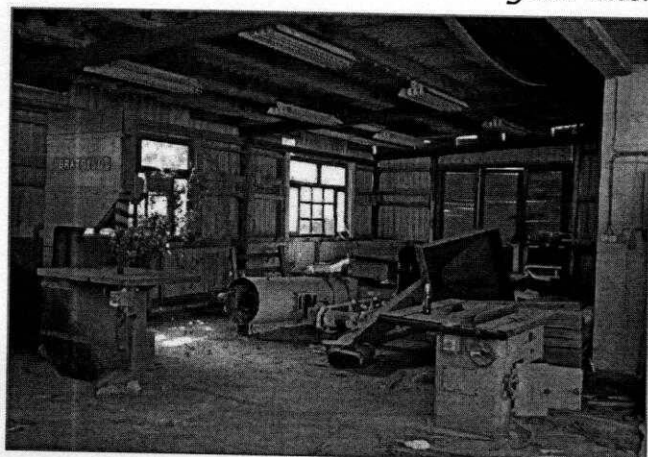

čest. zgr. 4751

čest. zgr. 4749

spremište i gater

gater interijer

karbura

tank

spremište

č.zem.9225/1 k.o. V.Luka