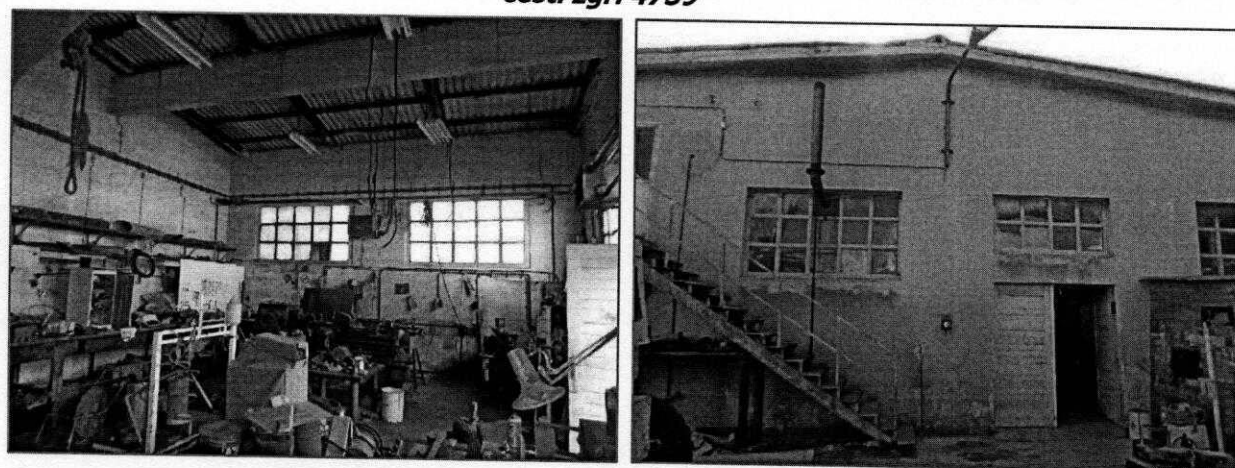

čest. zgr. 4739