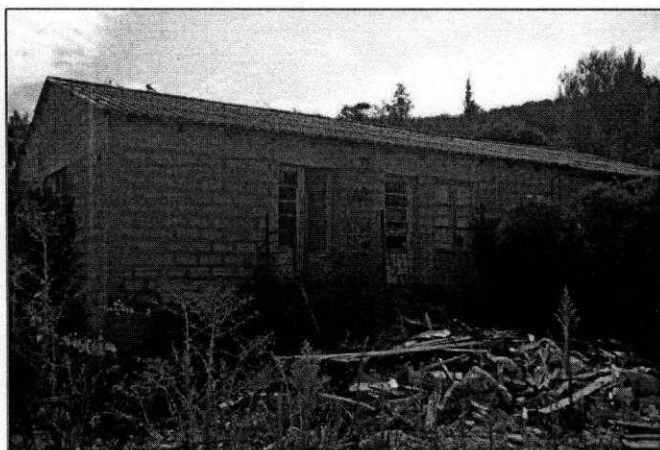

čest. zgr. 4751

čest. zgr. 4749

spremište i gater

gater interijer

karbura

tank

spremište

č.zem.9225/1 k.o. V.Luka