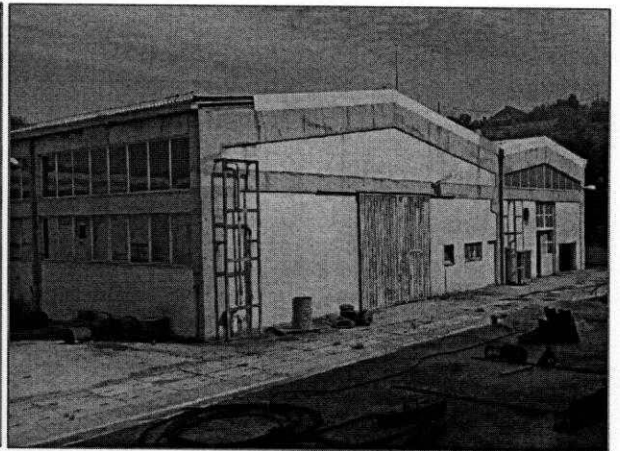

čest. zgr. 4751

čest. zgr. 4749

spremište i gater

gater interijer

karbura

tank

spremište

č.zem.9225/1 k.o. V.Luka