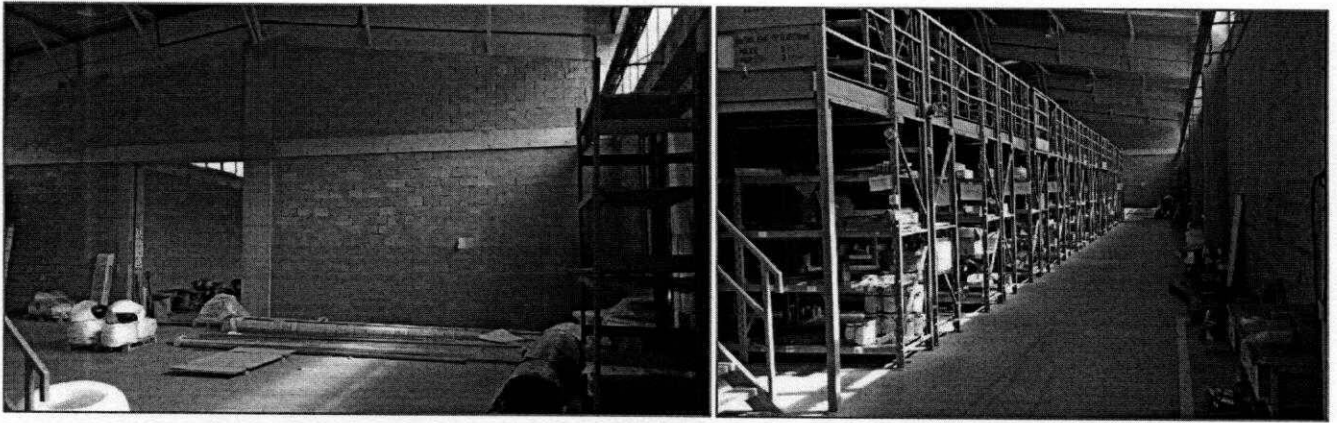

čest. zgr. 4751

čest. zgr. 4749

spremište i gater

gater interijer

karbura

tank

spremište

č.zem.9225/1 k.o. V.Luka