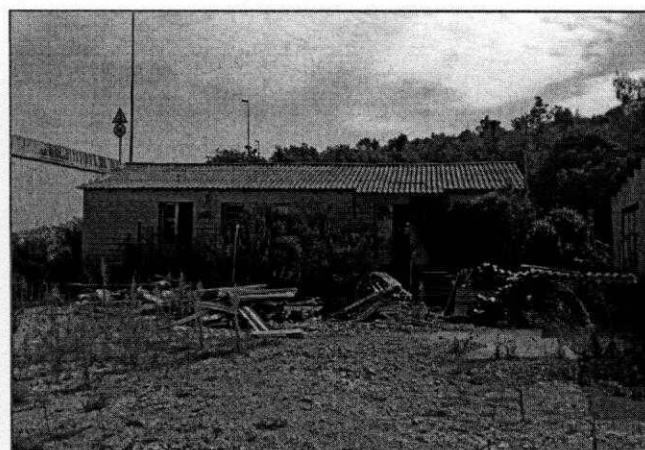

čest. zgr. 4751

čest. zgr. 4749

spremište i gater

gater interijer

karbura

tank

spremište

č.zem.9225/1 k.o. V.Luka