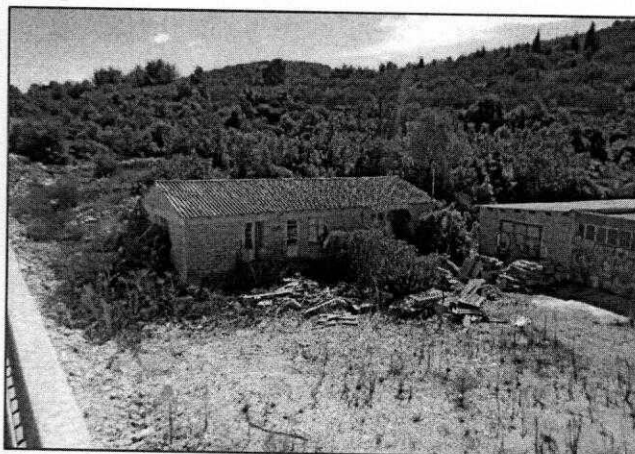

čest. zgr. 4751

čest. zgr. 4749

spremište i gater

gater interijer

karbura

tank

spremište

č.zem.9225/1 k.o. V.Luka