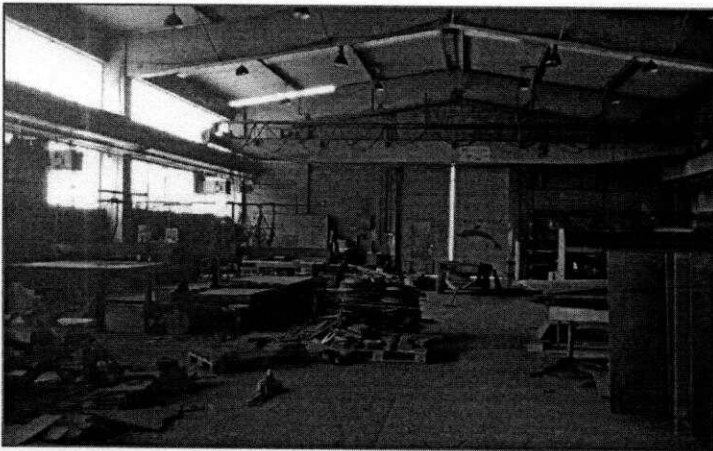

čest. zgr. 4751

čest. zgr. 4749

spremište i gater

gater interijer

karbura

tank

spremište

č.zem.9225/1 k.o. V.Luka