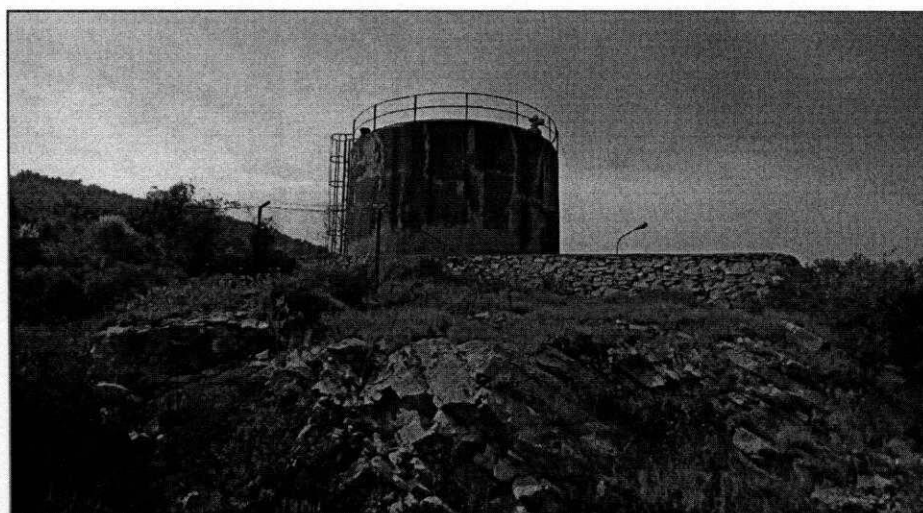

čest. zgr. 4751

čest. zgr. 4749

spremište i gater

gater interijer

karbura

tank

spremište

č.zem.9225/1 k.o. V.Luka