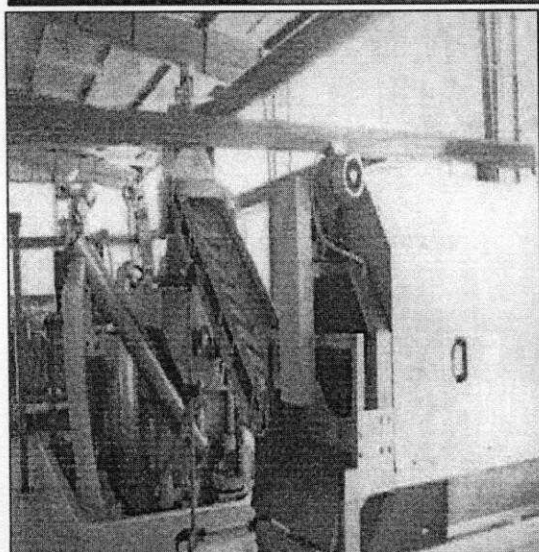

uljara č.zgr.4658/3 k.o. V.Luka

PR IX-15/2016, Montmontaža-Greben d.o.o. u stečaju
Nekretnine ex brodogradilišta GREBEN
VELA LUKA