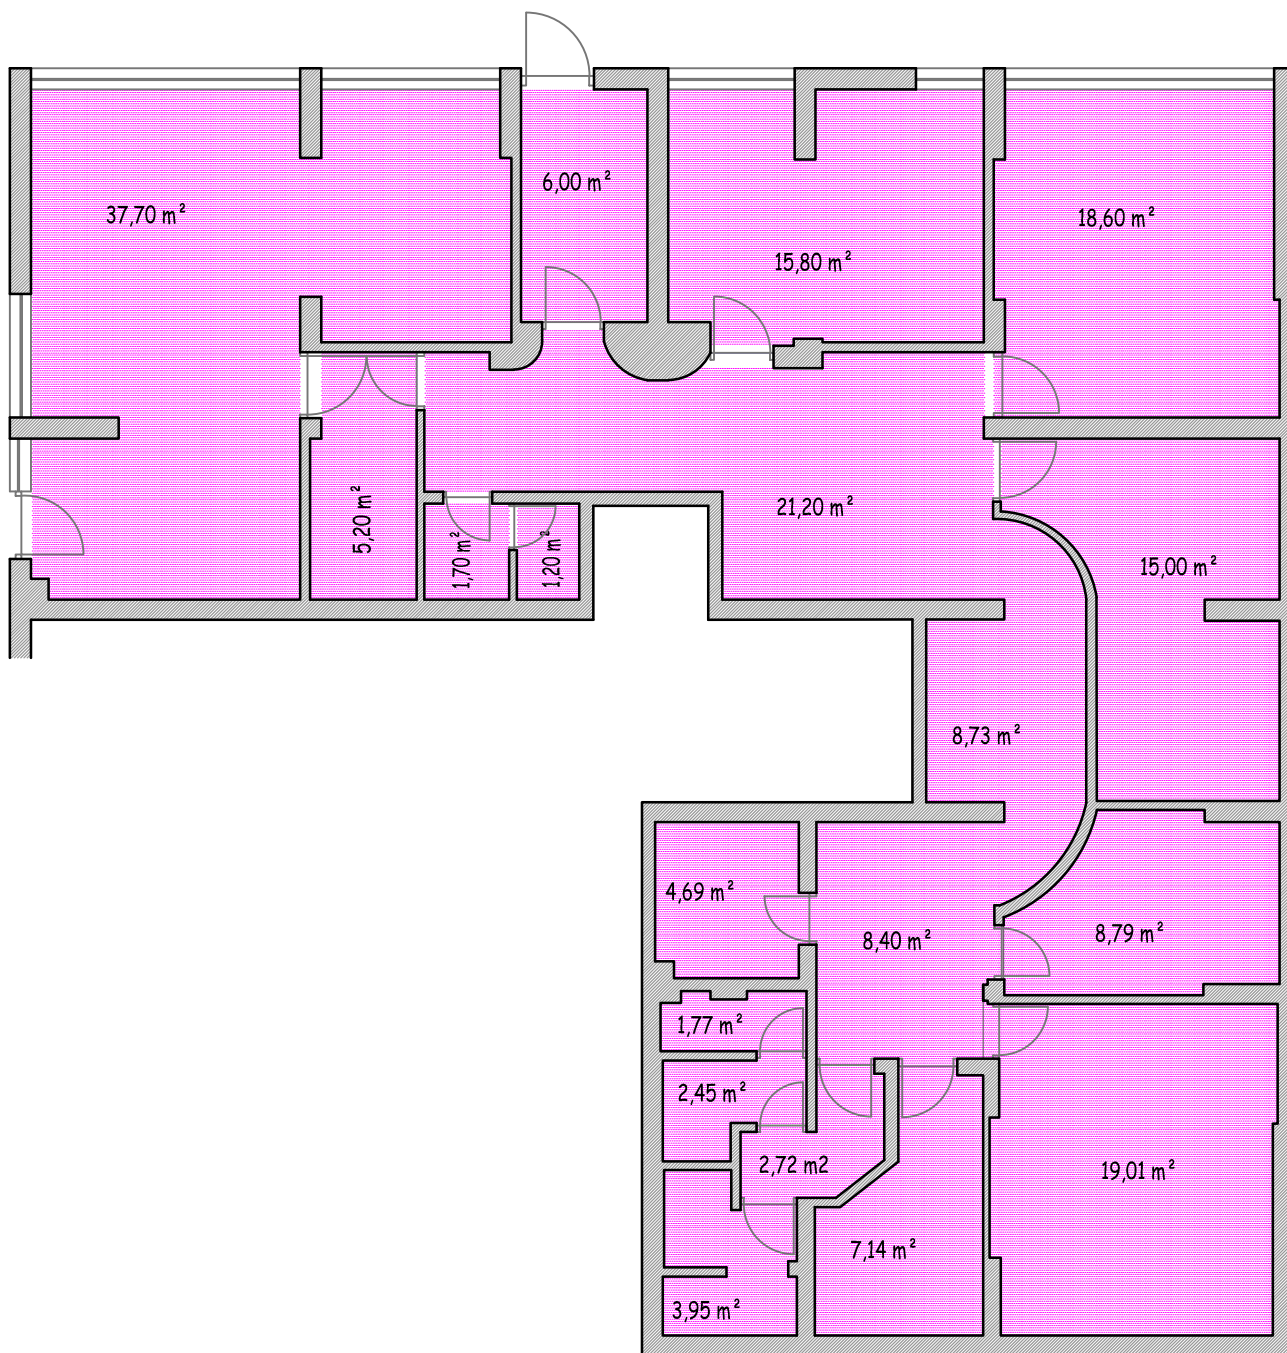

TLOCRT PRIZEMLJA

M 1 : 100

SNIMAK POKAZANIH POSLOVNIH PROSTORA KOJI ČINE CJELINU:

Ukupne podne površine svih prostorija 190,05 m²

sve dio č.zem. 9970/81 (kat.č.zem. 13667/79, usklađeno) K.O. Split