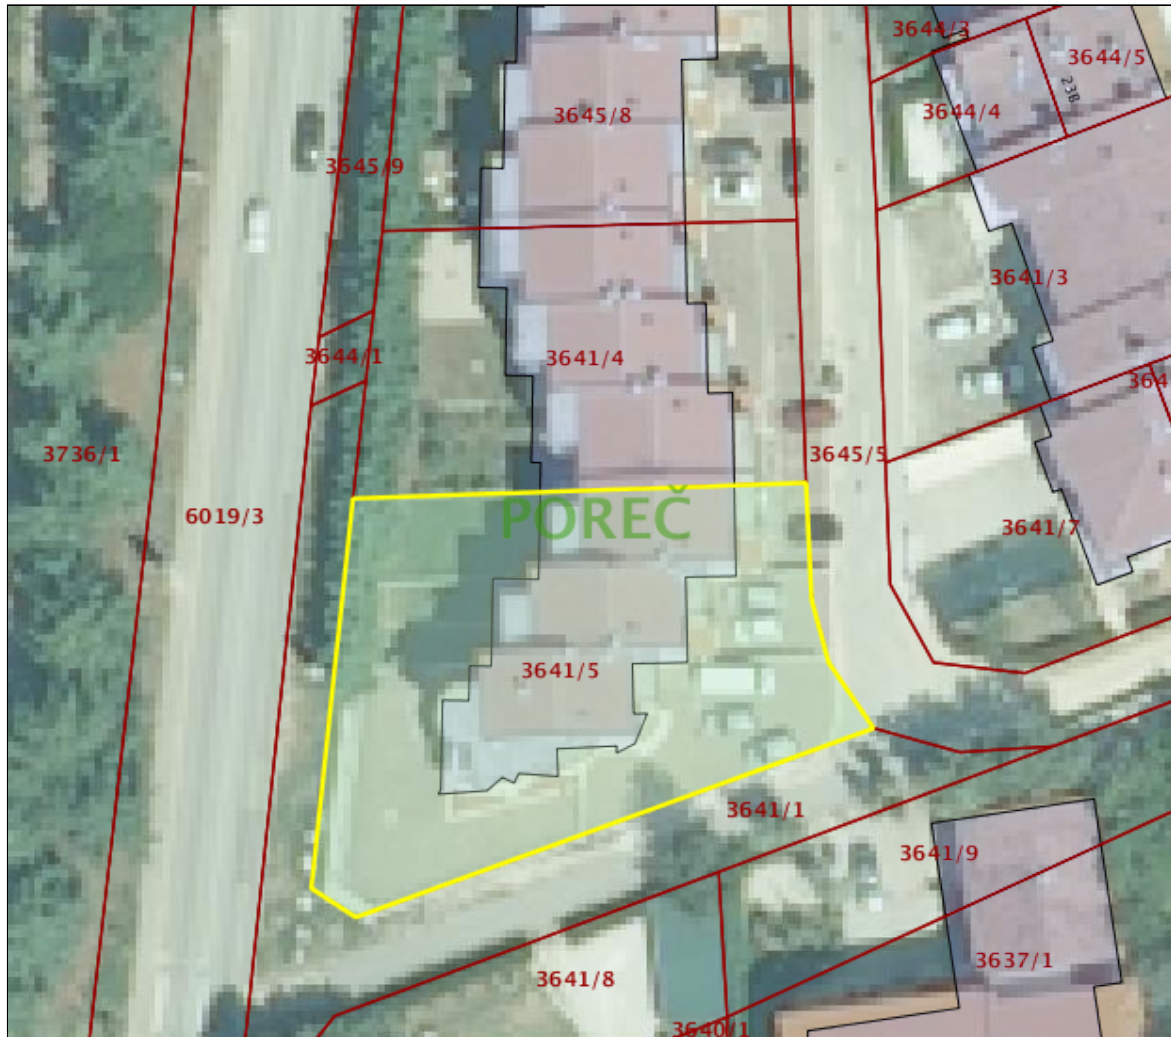

REPUBLIKA HRVATSKA
DRŽAVNA GEODETSKA UPRAVA
ODJEL ZA KATASTAR NEKRETNINA POREČ-PARENZO

NESLUŽBENA VERZIJA

K.o. POREČ, 323748
k.č. br.: 3641/5

IZVOD IZ KATASTARSKOG PLANA

Približno mjerilo ispisa 1: 500

Izvorno mjerilo plana 1:1000